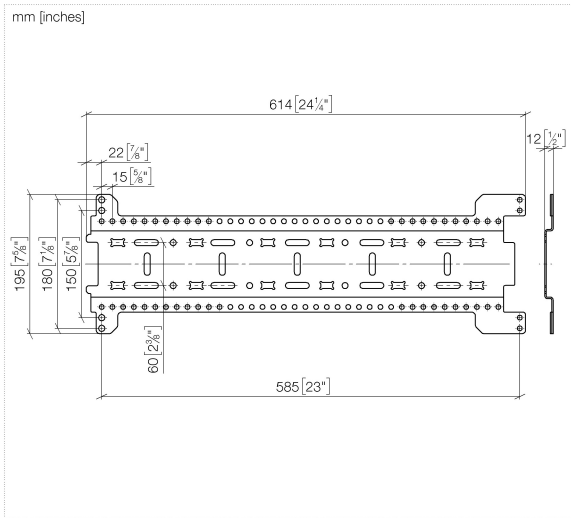

## xGRID Set de rails de montage -

---

12 380 970 90

- largeur 555 mm
- hauteur 135 mm
- saillie 12 mm
- vis de fixation avec chevilles

Ce set comprend 3 rails de montage xGrid, matériel de fixation inclus

Pour obtenir d'autres informations sur le rail de montage xGRID, consultez la brochure Offre Douches.

xGRID Set de rails de montage -

12 380 970 90

xGRID Set de rails de montage -

12 380 970 90

Liste des pièces de rechange

N°	Article Numéro	Désignation	Fréquence de montage	Délai de livraison
1	04 30 31 054 00 90	set de fixation	6	2
2	04 30 30 212 00 90	set de fixation	3	60